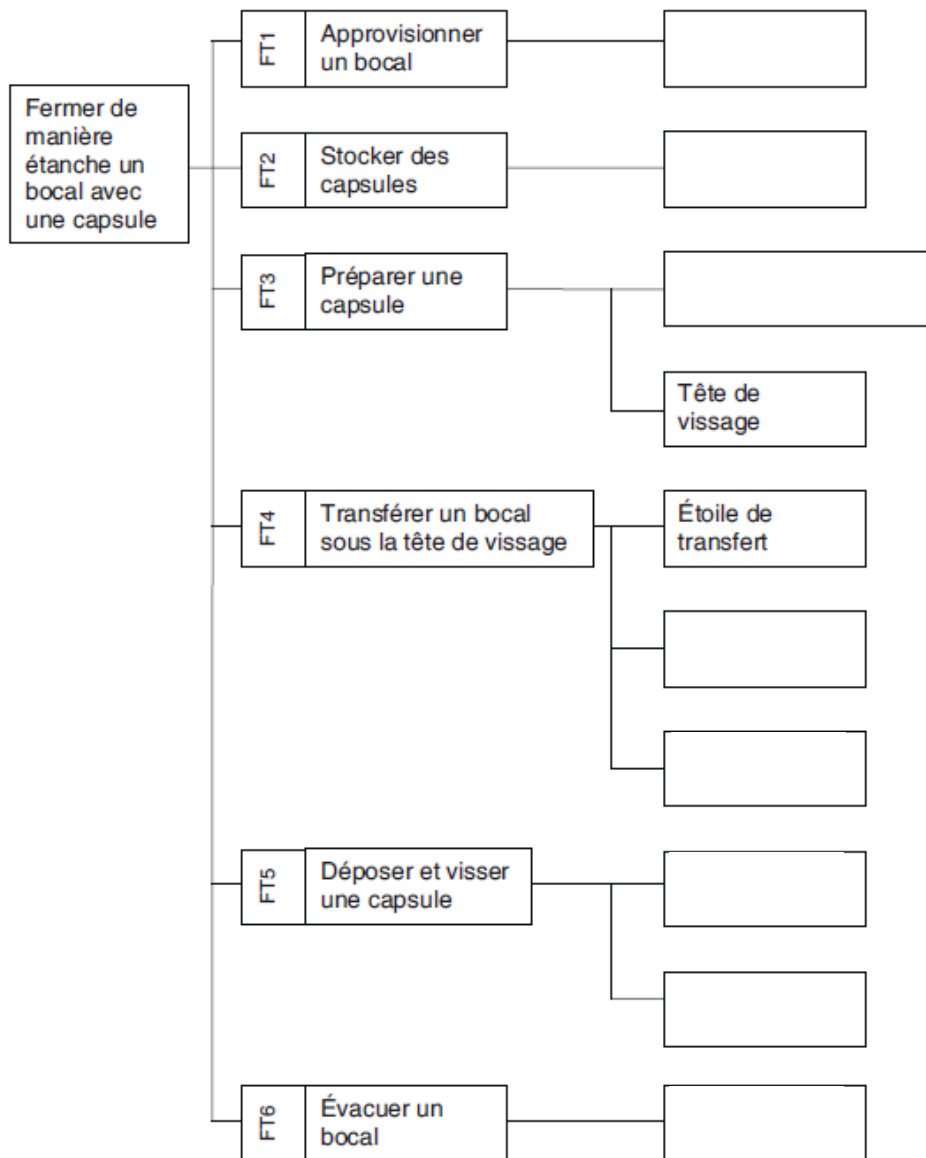

Capsuleuse de Bocaux

Vocabulaire ressource:

- Tête de vissage
- Magasin de stockage
- Convoyeur d'alimentation
- Tête d'approvisionnement
- Mécanisme à croix de Malte
- Vérin de serrage
- Moto réducteur
- Convoyeur d'évacuation